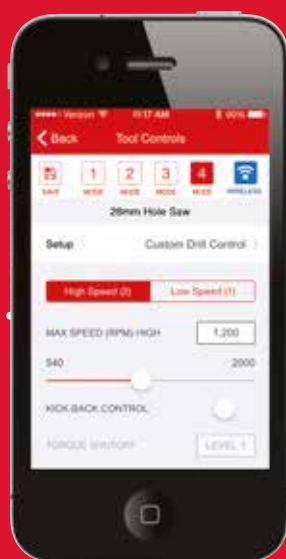

250 € s DPH

ONE KEY™

UNLOCKING THE DIGITAL JOBSITE.™

**STIAHNITE SI APLIKÁCIU ONE-KEY™ ZADARMO
NA APP STORE ALEBO Z GOOGLE PLAY**

M18 FUEL MÚDRY NÁSTROJ

Najnovšia generácia FUEL™
nariadenia s integrovanou
technológiou Bluetooth®

SYNCHRONIZUJTE A OVLÁDAJTE VAŠE NÁRADIE BEZDRÔTOVO

Bezdrôtová komunikácia
a prispôbenie nariadenia
prostredníctvom Android
alebo iOS aplikácií

ONLINE + MOBILNÁ INVENTARIZÁCIA

Usporiadajte si informácie
na jednom mieste a majte
celkový prehľad o vašej
činnosti