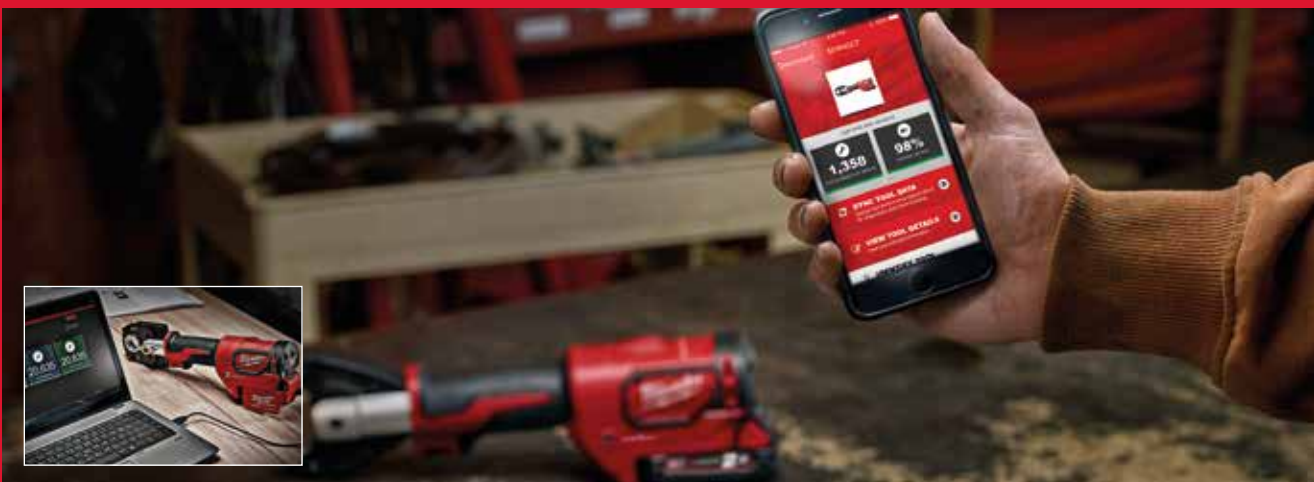

M18 HCCT-201C

M18

FORCELOGIC™
HYDRAULICKÉ
KRIMPOVACIE
KLIŠTE NA KÁBLE

Obj. č. 4933451194

1 499 € s DPH

- Dodáva sa s 1 ks 2,0 Ah REDLITHIUM-ION™ akumulátorom, M12-18 C nabíjačkou a kufrom